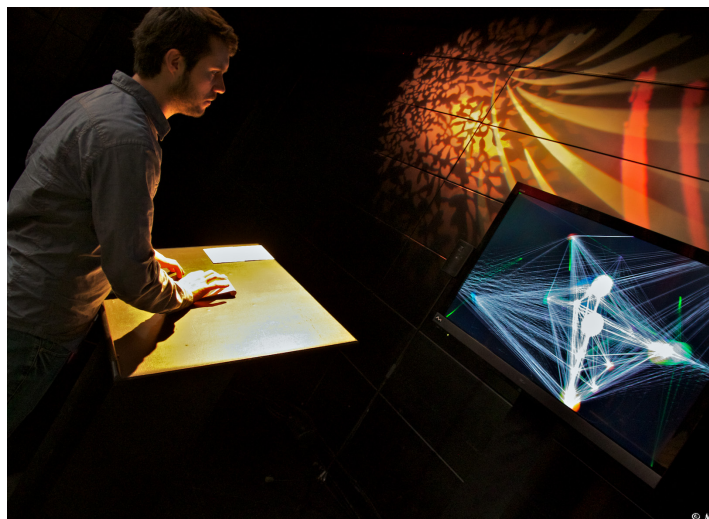

GRAME

CENTRE NATIONAL DE CRÉATION MUSICALE

11 COURS DE VERDUN GENSOU

69002 LYON

WWW.GRAME.FR

INSTALLATION VISUELLE ET SONORE

TRACKS

JIN YAO LIN

© Michael Grefferat

Jin-Yao Lin, conception et création
Max Bruckert, informatique et réalisation musicale

Commande Digital art center de Taipei,
Coproduction Grame
Installation présentée avec le soutien de l'Opéra national de Lyon.

Tracks, œuvre visuelle et sonore, associe arts numériques et philosophie orientale. À l'image des planètes qui forment l'univers, chacun vit sur sa propre voie, se heurte parfois à d'autres. De nombreux tracés circulaires rentrent en collision les uns avec les autres, le contexte musical demeure harmonieux, l'aléatoire induit une dimension poétique, comme un chant de la vie.

Tracks, visual and sound installation, combines digital arts and oriental philosophy. Just like the planets which train the universe, each lives on his own way, sometimes collides with others. Many circular plans return in collision some with the others, the musical context remains harmonious, the random leads a poetic dimension, as a life's song.

JIN YAO LIN

COMPOSITEUR

Jin-Yao Lin est le compositeur de la production phare de NTCH, Le garde du corps de Mazu, qui a remporté prix du « meilleur coup de projecteur » du China Times art critic.