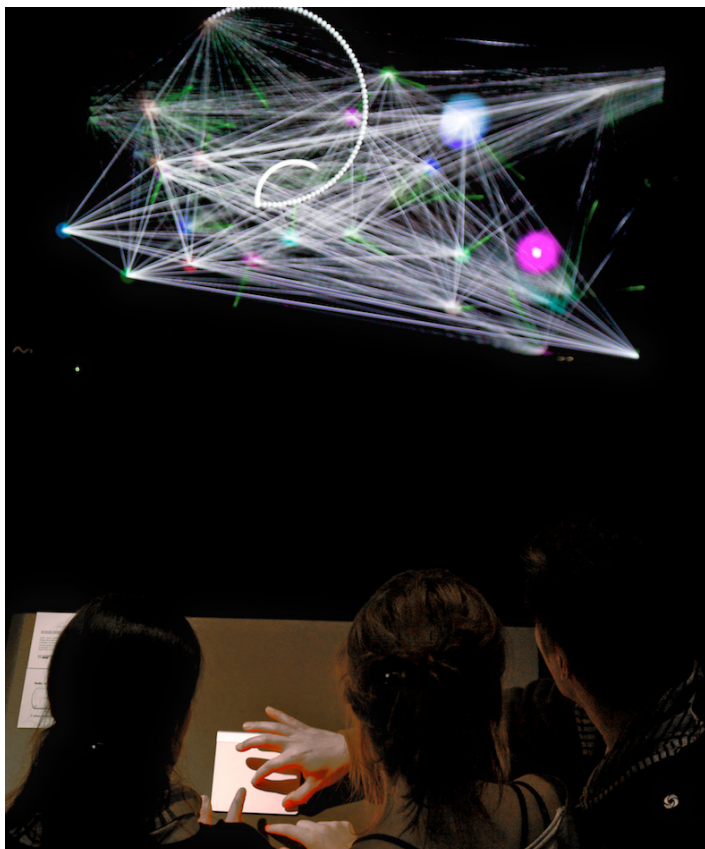

GRAME

CENTRE NATIONAL DE CRÉATION MUSICALE

11 COURS DE VERDUN GENSOU

69002 LYON

WWW.GRAME.FR

INSTALLATION VISUELLE ET SONORE

TRACKS

JIN YAO LIN

Tracks, œuvre visuelle et sonore, associe arts numériques et philosophie orientale. À l'image des planètes qui forment l'univers, chacun vit sur sa propre voie, se heurte parfois à d'autres. De nombreux tracés circulaires rentrent en collision les uns avec les autres, le contexte musical demeure harmonieux, l'aléatoire induit une dimension poétique, comme un chant de la vie.

Tracks, visual and sound installation, combines digital arts and oriental philosophy. Just like the planets which train the universe, each lives on his own way, sometimes collides with others. Many circular plans return in collision some with the others, the musical context remains harmonious, the random leads a poetic dimension, as a life's song.

JIN YAO LIN

COMPOSITEUR

Jin-Yao Lin est le compositeur de la production phare de NTCH, Le garde du corps de Mazu, qui a remporté prix du « meilleur coup de projecteur » du China Times art critic.

Il représente la nouvelle génération de musiciens et créateurs d'arts numériques en Chine. Il est diplômé du département de musique de l'Université des Arts de Taipei et de l'école supérieure Tech-Art. Il est actuellement doctorant à l'université nationale de Taiwan, dans le département réseau et multimédia, vision et image. Ses œuvres comprennent des pièces de musique, des installations numériques et des œuvres théâtrales. Il se consacre particulièrement au théâtre multimédia. En 2010, sa pièce de théâtre interactive multimédia Distortion City a remporté d'excellentes critiques.